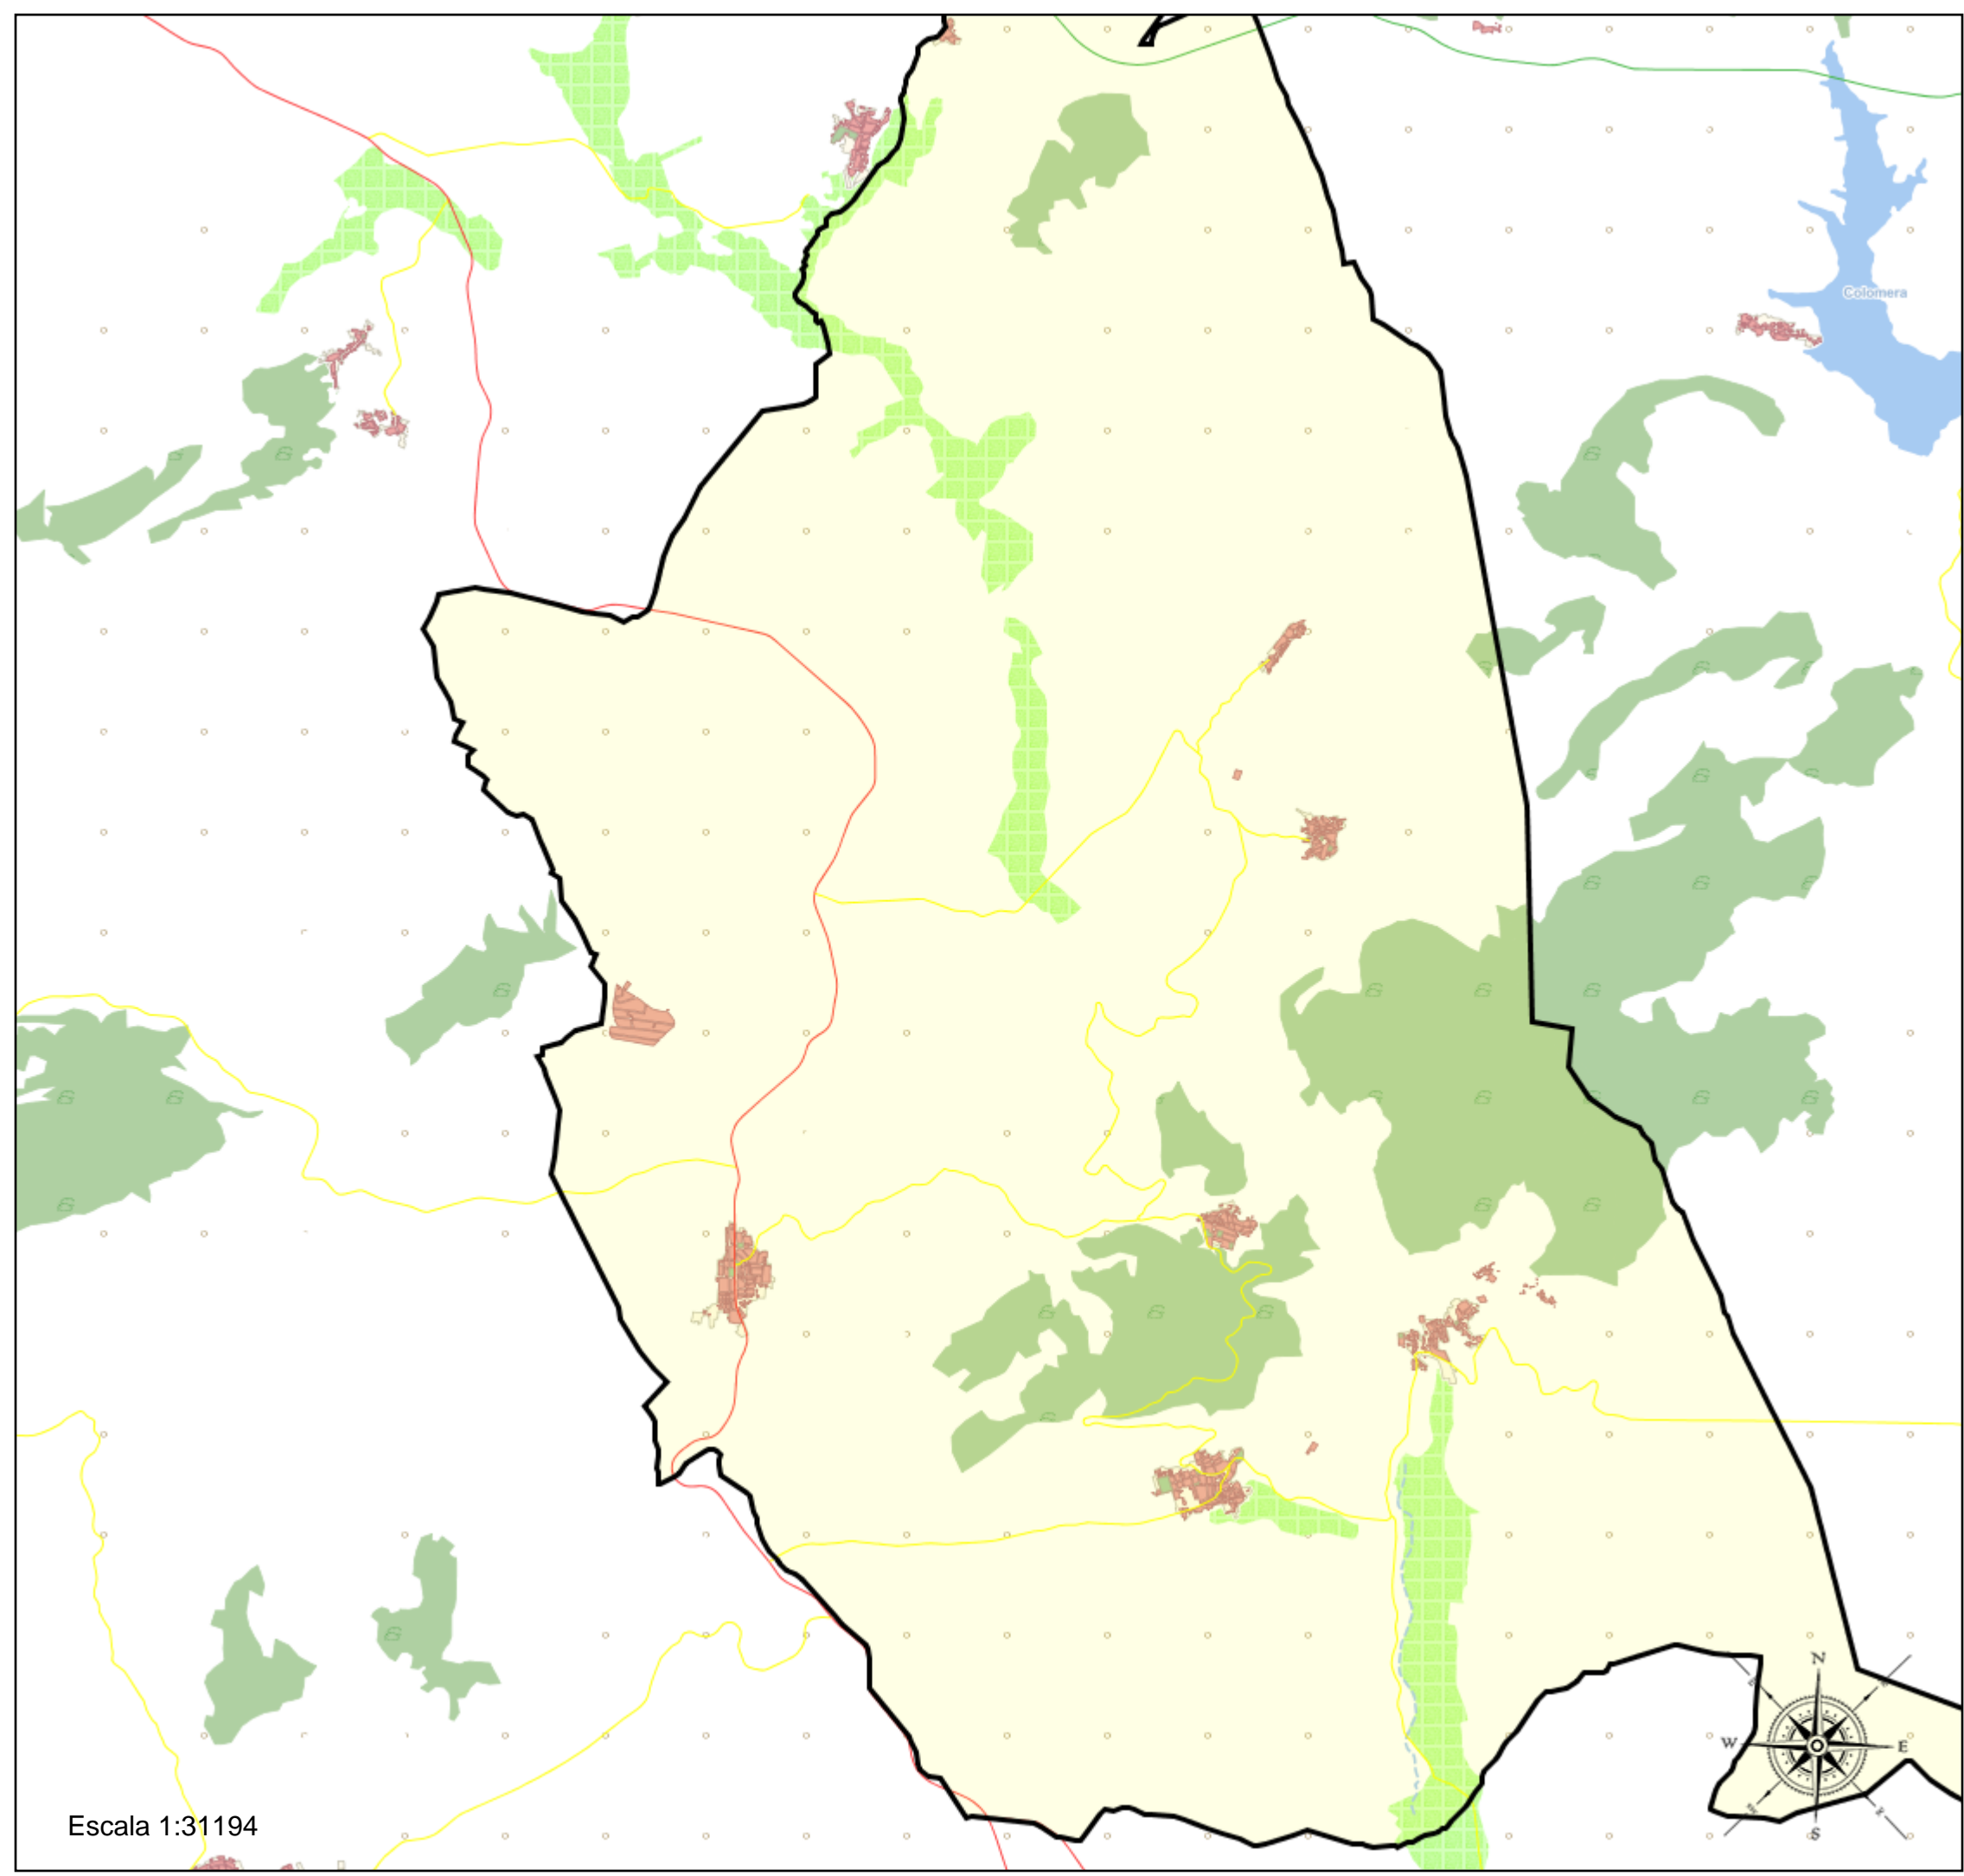

Moclín_B_01
18132_Moclín_B_01 (Bachillerato)
(1) 18700773 - I.E.S. Diego de Siloé

Leyenda

- Centros públicos
- Centros concertados

Escala 1:31194

SALIDA	18700773 - Diego de Siloé
	2023/18700773/M0000000000044
	Fecha: 03/03/2023

Área de influencia escolar
Moclín

Moclín_B_01
 18132_Moclín_B_01 (Bachillerato)
 (1) 18700773 - I.E.S. Diego de Siloé

Junta de Andalucía
 Consejería de Desarrollo Educativo
 y Formación Profesional

Leyenda

- Centros públicos
- Centros concertados