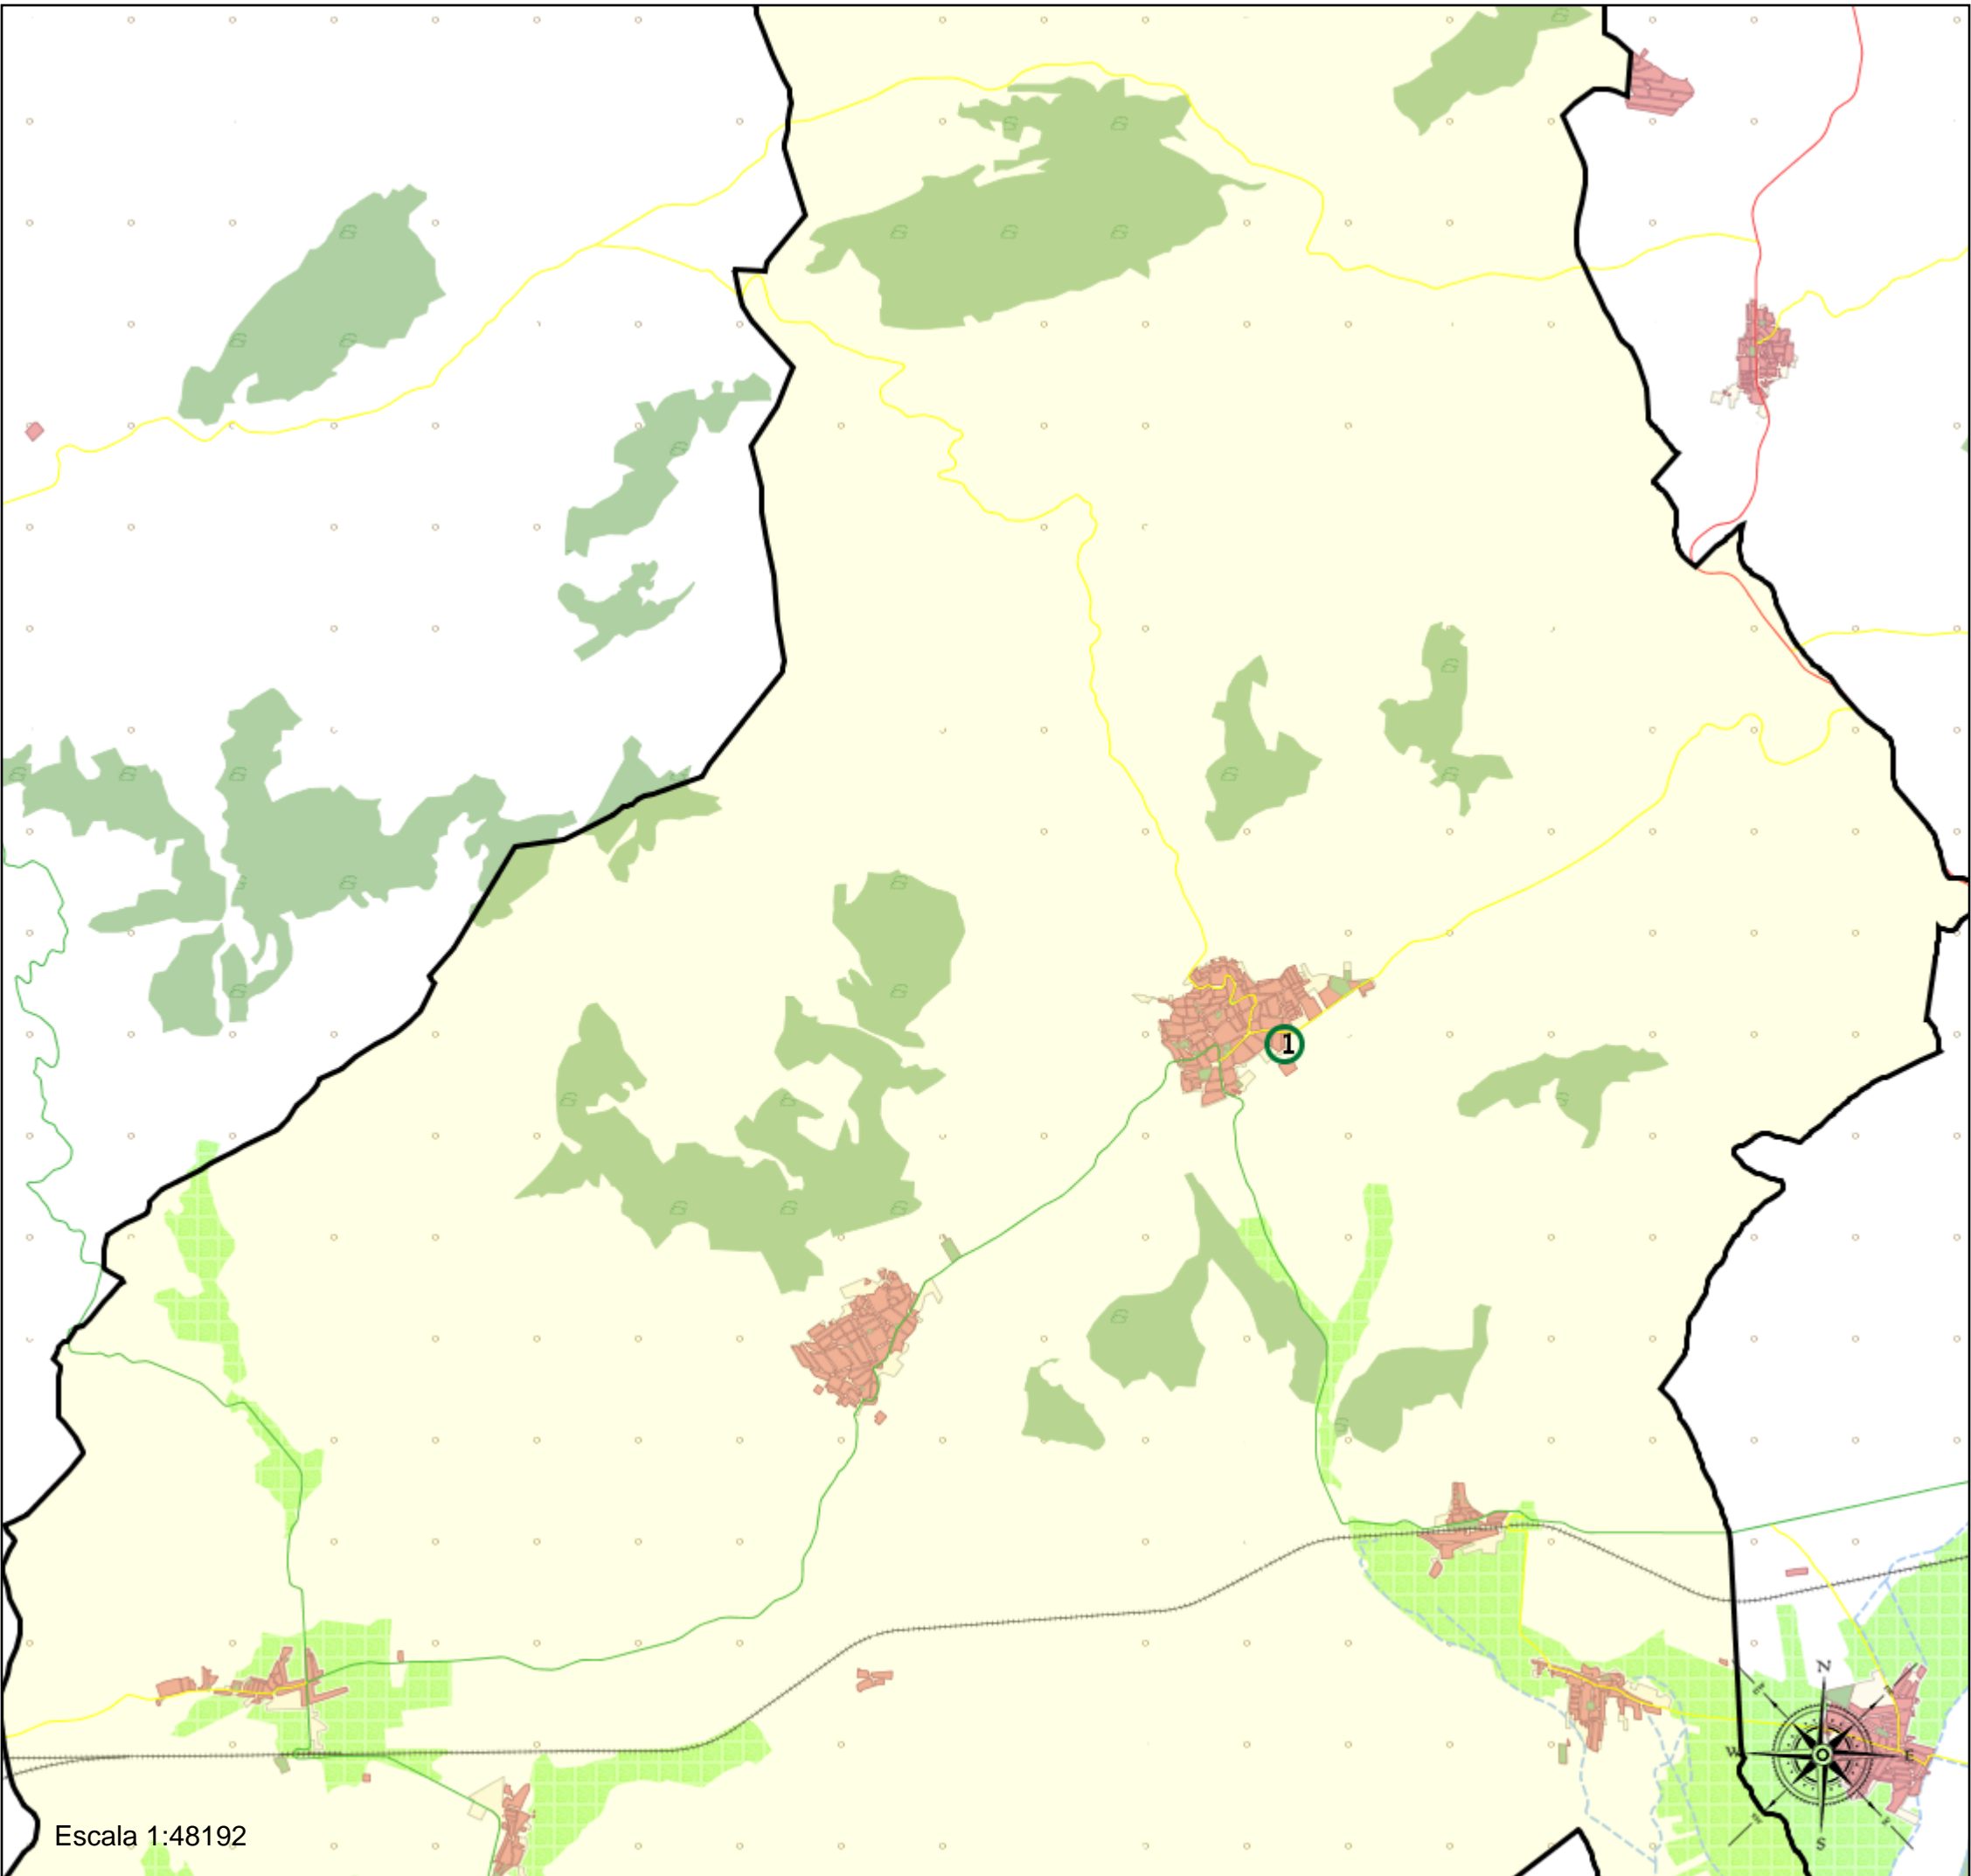

Illora\_B\_01  
18102\_Illora\_B\_01 (Bachillerato)  
(1) 18700773 - I.E.S. Diego de Siloé

**Leyenda**

- Centros públicos
- Centros concertados

SALIDA	18700773 - Diego de Siloé
	2023/18700773/M000000000046
	Fecha: 03/03/2023

Área de influencia escolar  
Illora

Illora\_B\_01  
18102\_illora\_B\_01 (Bachillerato)  
(1) 18700773 - I.E.S. Diego de Siloé

**Leyenda**

- Centros públicos
- Centros concertados

Escala 1:1312